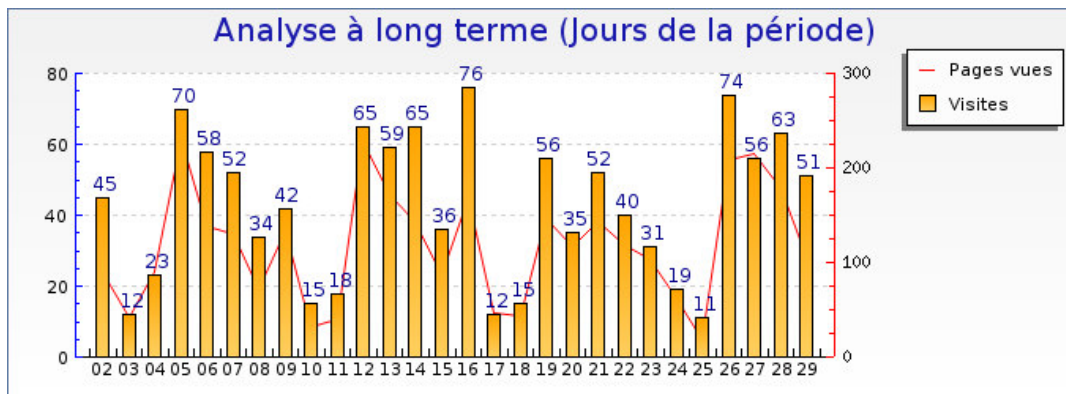

Période étudiée : **Mois de Mars 2012**

(Jour | Semaine | Mois | Année)

Langue

Français

Informations visites

Statistiques

Pour la période sélectionnée	
Visites	1214
Visiteurs uniques	885
Pages vues	3340
Pages vues par visiteur	3.8
Pages par visite significative	4.4
Temps moyen de visite	1min 35s
Temps moyen par page vue	34 s
Taux de visites à une page	49%
Visites par jour (moyenne)	41

Récapitulatifs sur la période

	Juillet 2011	Août 2011	Septembre 2011	Octobre 2011	Novembre 2011	Décembre 2011	Janvier 2012	Février 2012	Mars 2012
Visites	Aucune visite	Aucune visite	+ 42% (853)	+ 19% (1022)	+ 37% (888)	+ 44% (843)	+ 13% (1075)	+ 3% (1175)	+ 0% (1214)
Pages vues	Aucune visite	Aucune visite	- 11% (3760)	- 10% (3692)	- 1% (3380)	- 9% (3677)	- 4% (3471)	+ 4% (3199)	+ 0% (3340)

Graphique récapitulatif des statistiques

Graphique de bilan à long terme

Graphique des durées des visites par visiteur

Graphique des visites par heure du serveur

Graphique des visites par heure du visiteur