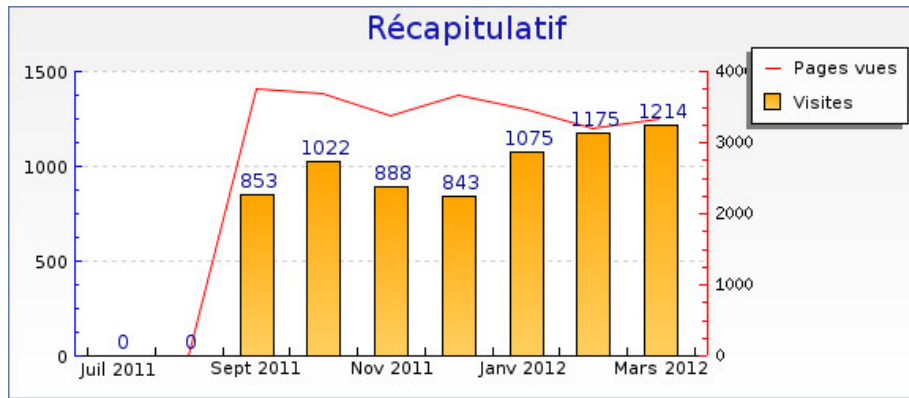

PhpMyVisits

Statistiques des visites du site

Mars 2012

L	M	M	J	V	S	D
			1	2	3	4
5	6	7	8	9	10	11
12	13	14	15	16	17	18
19	20	21	22	23	24	25
26	27	28	29	30	31	

Centre Médical Provence Lubéron

VISITES	FRÉQUENCE	PAGES VUES	SUIVI	PROVENANCE	CONFIGURATIONS	AFFLUENTS
---------	-----------	------------	-------	------------	----------------	-----------

Période étudiée : **Mois de Mars 2012**

(Jour | Semaine | Mois | Année)

Langue

Français

Informations visites

Statistiques

Pour la période sélectionnée	
Visites	1214
Visiteurs uniques	885
Pages vues	3340
Pages vues par visiteur	3.8
Pages par visite significative	4.4
Temps moyen de visite	1min 35s
Temps moyen par page vue	34 s
Taux de visites à une page	49%
Visites par jour (moyenne)	41

Récapitulatifs sur la période

	Juillet 2011	Août 2011	Septembre 2011	Octobre 2011	Novembre 2011	Décembre 2011	Janvier 2012	Février 2012	Mars 2012
Visites	Aucune visite	Aucune visite	+ 42% (853)	+ 19% (1022)	+ 37% (888)	+ 44% (843)	+ 13% (1075)	+ 3% (1175)	+ 0% (1214)
Pages vues	Aucune visite	Aucune visite	- 11% (3760)	- 10% (3692)	- 1% (3380)	- 9% (3677)	- 4% (3471)	+ 4% (3199)	+ 0% (3340)

Graphique récapitulatif des statistiques

Graphique de bilan à long terme

Graphique des durées des visites par visiteur

Graphique des visites par heure du serveur

Graphique des visites par heure du visiteur