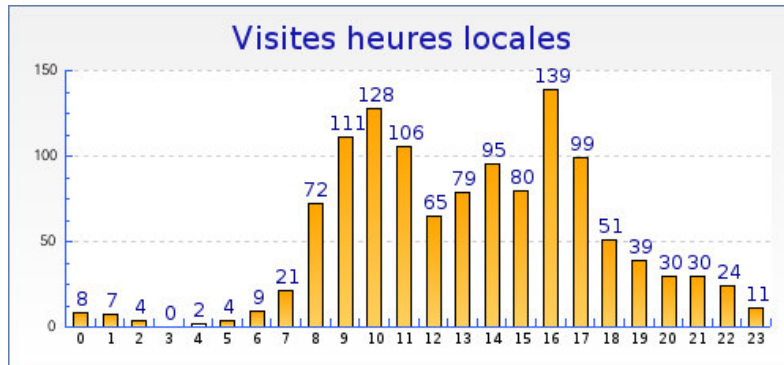

Récapitulatifs sur la période

	Juillet 2011	Août 2011	Septembre 2011	Octobre 2011	Novembre 2011	Décembre 2011	Janvier 2012	Février 2012	Mars 2012
Visites	Aucune visite	Aucune visite	+ 42% (853)	+ 19% (1022)	+ 37% (888)	+ 44% (843)	+ 13% (1075)	+ 3% (1175)	+ 0% (1214)
Pages vues	Aucune visite	Aucune visite	- 11% (3760)	- 10% (3692)	- 1% (3380)	- 9% (3677)	- 4% (3471)	+ 4% (3199)	+ 0% (3340)

Graphique récapitulatif des statistiques

Graphique de bilan à long terme

Graphique des durées des visites par visiteur

Graphique des visites par heure du serveur

Graphique des visites par heure du visiteur