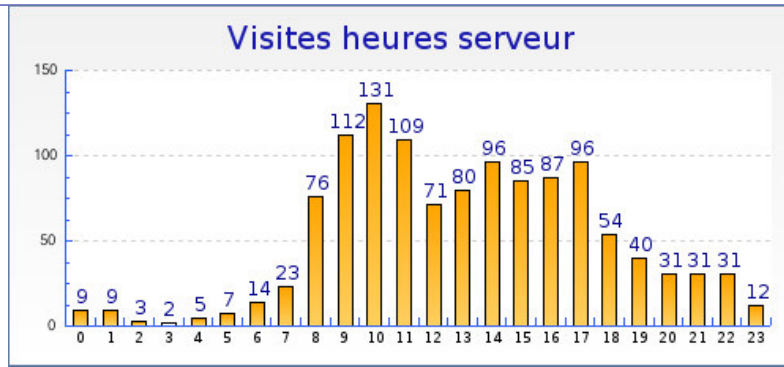

Récapitulatifs sur la période

	Juillet 2011	Août 2011	Septembre 2011	Octobre 2011	Novembre 2011	Décembre 2011	Janvier 2012	Février 2012	Mars 2012
Visites	Aucune visite	Aucune visite	+ 42% (853)	+ 19% (1022)	+ 37% (888)	+ 44% (843)	+ 13% (1075)	+ 3% (1175)	+ 0% (1214)
Pages vues	Aucune visite	Aucune visite	- 11% (3760)	- 10% (3692)	- 1% (3380)	- 9% (3677)	- 4% (3471)	+ 4% (3199)	+ 0% (3340)

Graphique récapitulatif des statistiques

Graphique de bilan à long terme

Graphique des durées des visites par visiteur

Graphique des visites par heure du serveur

Graphique des visites par heure du visiteur